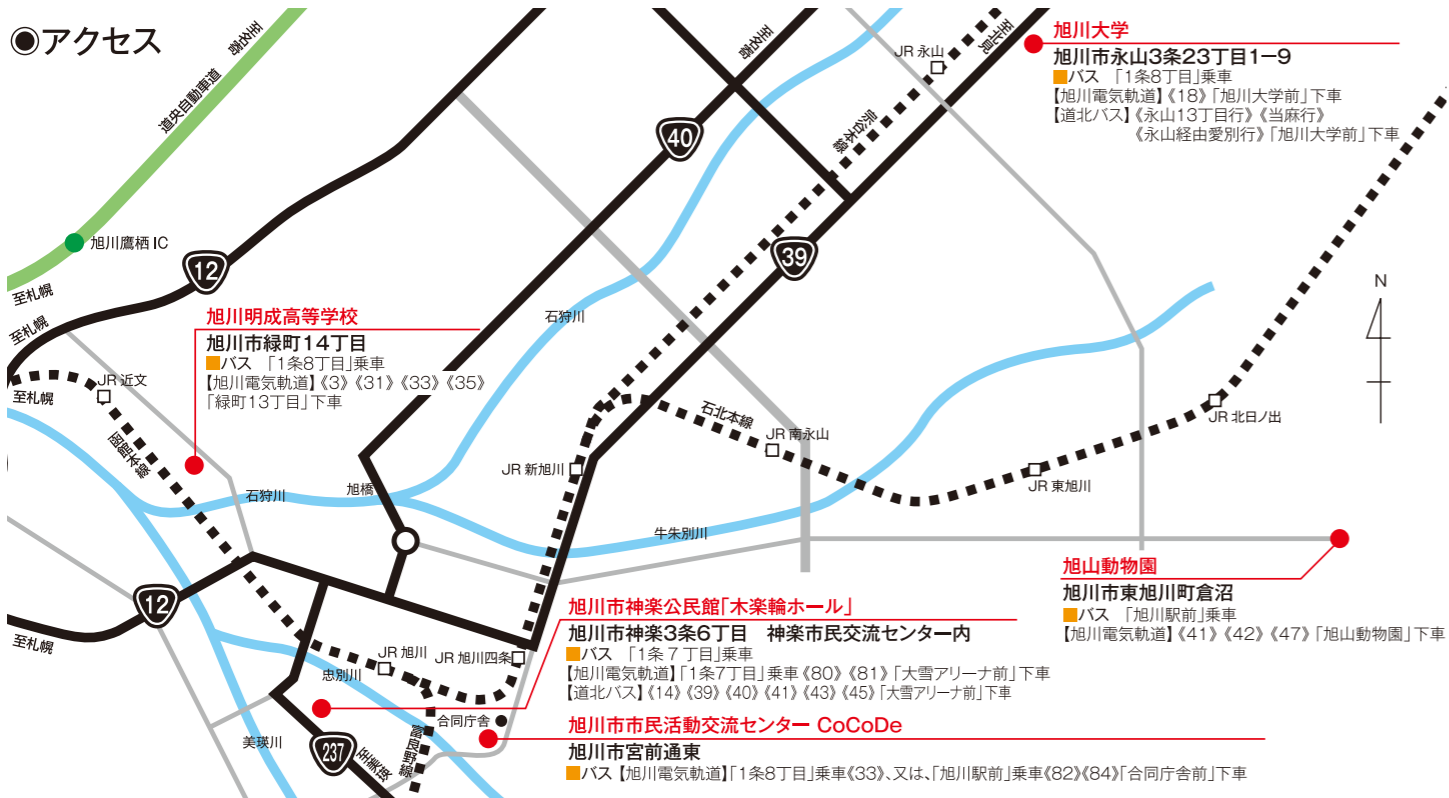

●スケジュール

※詳細は中面をご覧ください。※内容を変更する場合があります。

日時	名称	会場
19(水) 17:00~19:00	高校生のための演劇ワークショップ(1) 無料	旭川明成高等学校 全ての高校生参加可(要申込み) TEL.090-8632-2216 FAX.0166-87-4077(斉藤)
20(木) 16:00~18:00	高校生のための演劇ワークショップ(2) 無料	
(18:30開場) 19:00~22:00	作家・演出家講座 無料	旭川市市民活動交流センター CoCoDe(ココデ)
21(金) (18:30開場) 19:00~22:00	俳優ワークショップ(1) 有料 下記の用紙にて申込みください	旭川市神楽公民館 木楽輪(きらりん)ホール
22(土) 13:00~16:00	動物園ワークショップ 無料	旭川市旭山動物園 野外ステージ
(18:30開場) 19:00~22:00	俳優ワークショップ(2) 有料 下記の用紙にて申込みください	旭川市神楽公民館 木楽輪(きらりん)ホール
23(日)	(10:15開場) 10:30~12:00	市民講座(1) 無料
	(12:15開場) 12:30~14:00	市民講座(2) 無料
	(14:15開場) 14:30~16:30	ムカン玩具 舞香一人芝居 無料
	(16:35開場) 16:40~18:30	シンポジウム 無料
		旭川大学

●アクセス

演出家・俳優養成セミナー 演劇大学 in 旭川 2013

日本演出者協会とは 日本演出者協会は、1960年に設立された日本における唯一の専門的舞台演出家の協会です。日本の演出家の社会的・経済的・芸術的地位の確立、相互交流を目的とした個人加盟による舞台演出家の職能団体として設立されました。現在、日本全国の演出家 650 名余りの会員が在籍しております。日本で活躍している演出家であれば外国籍の方も入会しています。将来的には、あらゆる世代の演出家の集うユニオンを目標としています。協会の活動としては、世界の演劇人と触れる『国際交流セミナー』や、『若手演出家コンクール』、地域における新しい演出家を育てるための『演劇大学／演出家養成セミナー』などを全国各地で積極的に行っております。

演劇大学in旭川 日本演出者協会の事業の柱でもある「演劇大学」を、2011年・2012年度に引き続き本年度も北海道旭川市で開催する運びとなりました。北海道は日本の中でも独自の発展を続けてきた地域であり、広大な土地の各地で民謡や舞踊、音楽などの表現が豊かに発展してきた土地でもあります。

この北海道で旭川の市民の皆様、高校生や大学生、小さなお子様まで一緒にみんなで表現する楽しみ、演劇を考える楽しみを探っていきたくと考えております。今回は昨年度に引き続き旭川の高校の演劇部に青井陽治氏が直に演劇の楽しさをお伝えする「高校演劇ワークショップ」、劇作家・演出家として各方面で活躍されるマキノノゾミ氏の劇作・演出講座、実際に身体を動かし演劇の魅力に迫る長塚圭史氏の俳優ワークショップ、小学生のみんなが旭山動物園で動物とふれあいながらダンスを創る田畑真希氏による「ワクワク☆アニマル☆ダンス」など魅力的なラインナップで皆様をお迎えいたします。さら23日(日)には「郷土愛から生まれる演劇の世界」と題しまして、ライブ&トークや一人芝居など旭川大学にてさまざまなイベントを用意させていただきました。昨年、参加された皆様のひとりひとりの心に演劇を通して表現する楽しさ、深く考察する刺激を残した「演劇大学in旭川」に、今年もぜひご期待ください。

日本演出者協会 担当 松森望宏

演劇大学 in 旭川 2013 俳優ワークショップ 参加申込用紙 ■送信先：演劇大学 in 旭川実行委員会(斉藤)FAX(0166)87-4077 ■郵送先：斉藤デザイン工房 〒071-1223 鷹栖町北野東3条1丁目5-4

氏名 (フリガナ) 所属・職業 年齢 歳(男・女) 演劇経験 有・無

住所 〒

TEL FAX E-mail